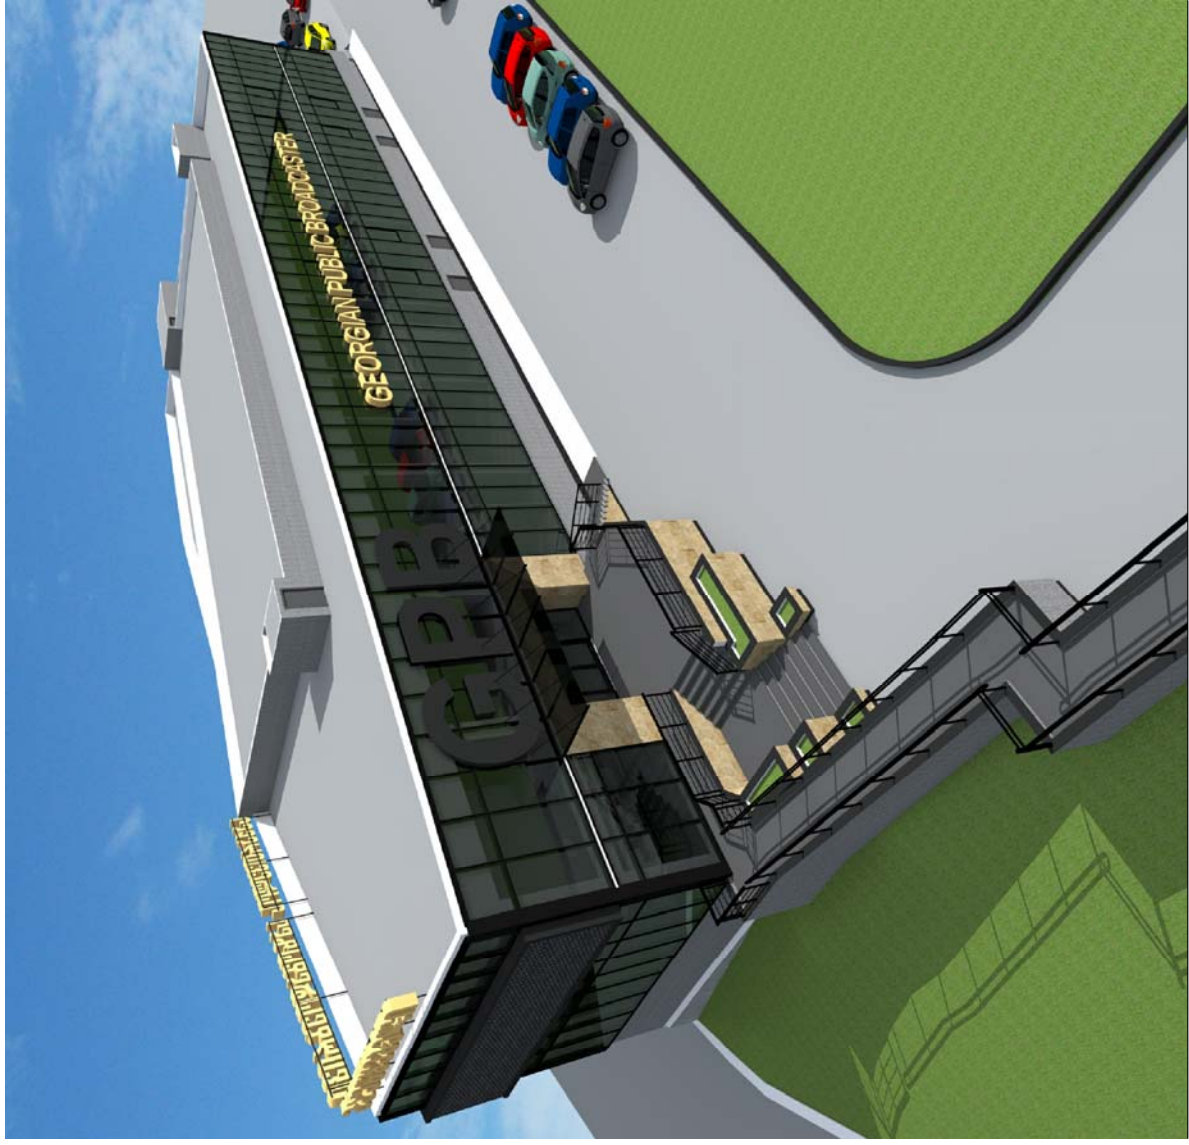

მ. თბილისში, კოსტავას ქუჩა №68-ში  
ს/კ 01.14.14.009.052 მთწმის ნავთობზე,  
სსიპ "საზოგადოებრივი მაუწყებლის" ახალი  
აბკმის სამსახურის, ახალი "ნიუსრუმის"  
შენიშნის პროექტი

დირექტორი	ბ. ბარათაშვილი		
არქიტექტორი	ბ. აღუაშვილი		
არქიტექტორი	მ. აღუაშვილი		
არქიტექტორი	თ. აღუაშვილი		
სსიპ „საზოგადოებრივი მაუწყებელი“	2016 წ.		
სტაფია	ფურც. №	რაოდენ.	მასშტ.
მ.ა.	ა-13	14	

ფორმირება

ქ. თბილისში, კოსტავას ქუჩა №68-ში  
ს/კ 01.14.14.009.052 მიწის ნაკვეთზე,  
სსიპ „საერთაშორისო მაუწყებლის“ ახალი  
აგმობის სამსახურის, ახალი "ნიუსრუმის"  
შენიშნის პროექტი

დირექტორი	ბ. ბარათაშვილი		
არქიტექტორი	ბ. აღუაშვილი		
არქიტექტორი	მ. აღუაშვილი		
არქიტექტორი	თ. აღუაშვილი		
	ბ. ბარათაშვილი		
	ბ. აღუაშვილი		
	მ. აღუაშვილი		
	თ. აღუაშვილი		
	ბ. ბარათაშვილი		
სსიპ „საერთაშორისო მაუწყებელი“	2016 წ.		
სტაფია	ფურც. №	რაოდენ.	მასშტ.
მ.პ.	კ-14	14	
ფოტომონტაჟი და აქსონომეტრია			