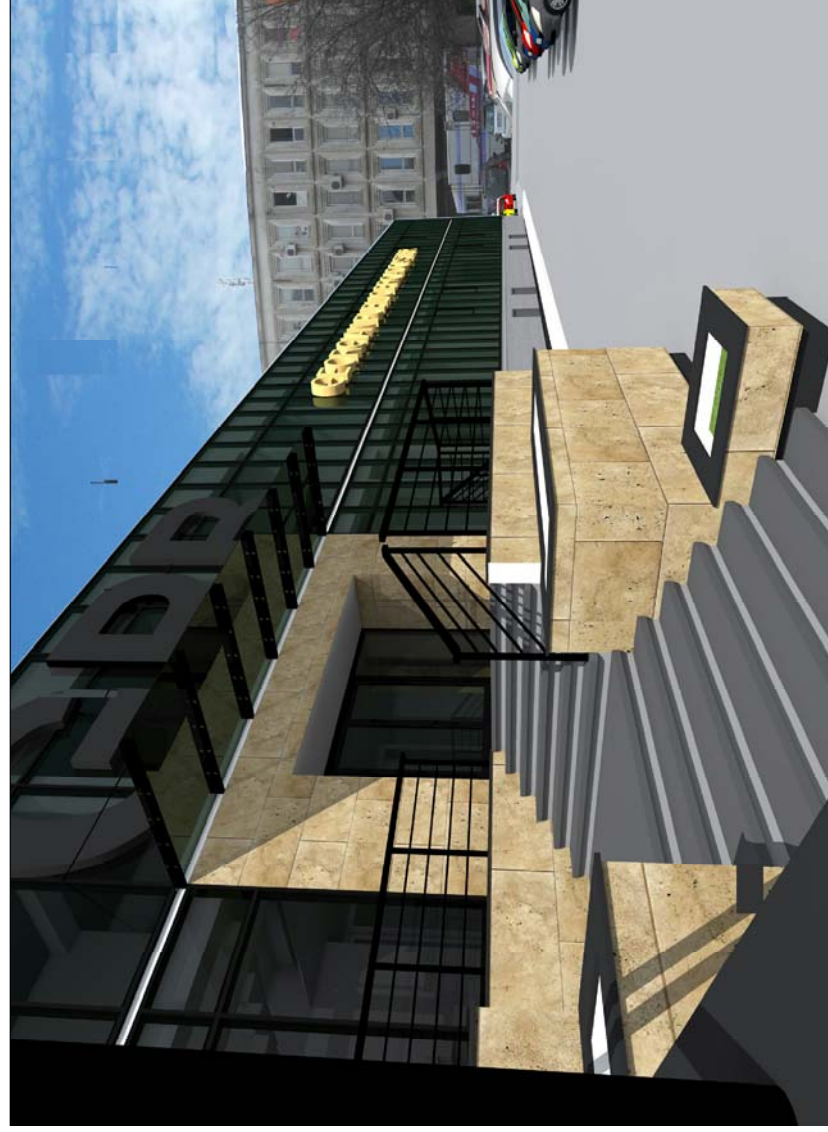

მ. თბილისში, კოსტავას ქუჩა №68-ში  
ს/კ 01.14.14.009.052 მთწმის ნავთობზე,  
სსიპ "საზოგადოებრივი მაუწყებლის" ახალი  
აბკმის სამსახურის, ახალი "ნიუსრუმის"  
შენიშნის პროექტი

დირექტორი	ბ. ბარათაშვილი		
არქიტექტორი	ბ. აღუაშვილი		
არქიტექტორი	მ. აღუაშვილი		
არქიტექტორი	თ. აღუაშვილი		
სსიპ „საზოგადოებრივი მაუწყებელი“	2016 წ.		
სტაფია	ფურც. №	რაოდენ.	მასშტ.
მ.ა.	ა-13	14	

ფორმირება

ქ. თბილისში, კოსტავას ქუჩა №68-ში  
ს/კ 01.14.14.009.052 მიწის ნაკვეთზე,  
სსიპ „საერთაშორისო მაუწყებლის“ ახალი  
აგმობის სამსახურის, ახალი "ნიუსრუმის"  
შენიშნის პროექტი

დირექტორი	ბ. ბარათაშვილი		
არქიტექტორი	ბ. აღუაშვილი		
არქიტექტორი	მ. აღუაშვილი		
არქიტექტორი	თ. აღუაშვილი		
	ბ. ბარათაშვილი		
	ბ. აღუაშვილი		
	მ. აღუაშვილი		
	თ. აღუაშვილი		
	ბ. ბარათაშვილი		
სსიპ „საერთაშორისო მაუწყებელი“	2016 წ.		
სტაფია	ფურც. №	რაოდენ.	მასშტ.
მ.პ.	კ-14	14	
ფოტომონტაჟი და აქსონომეტრია			