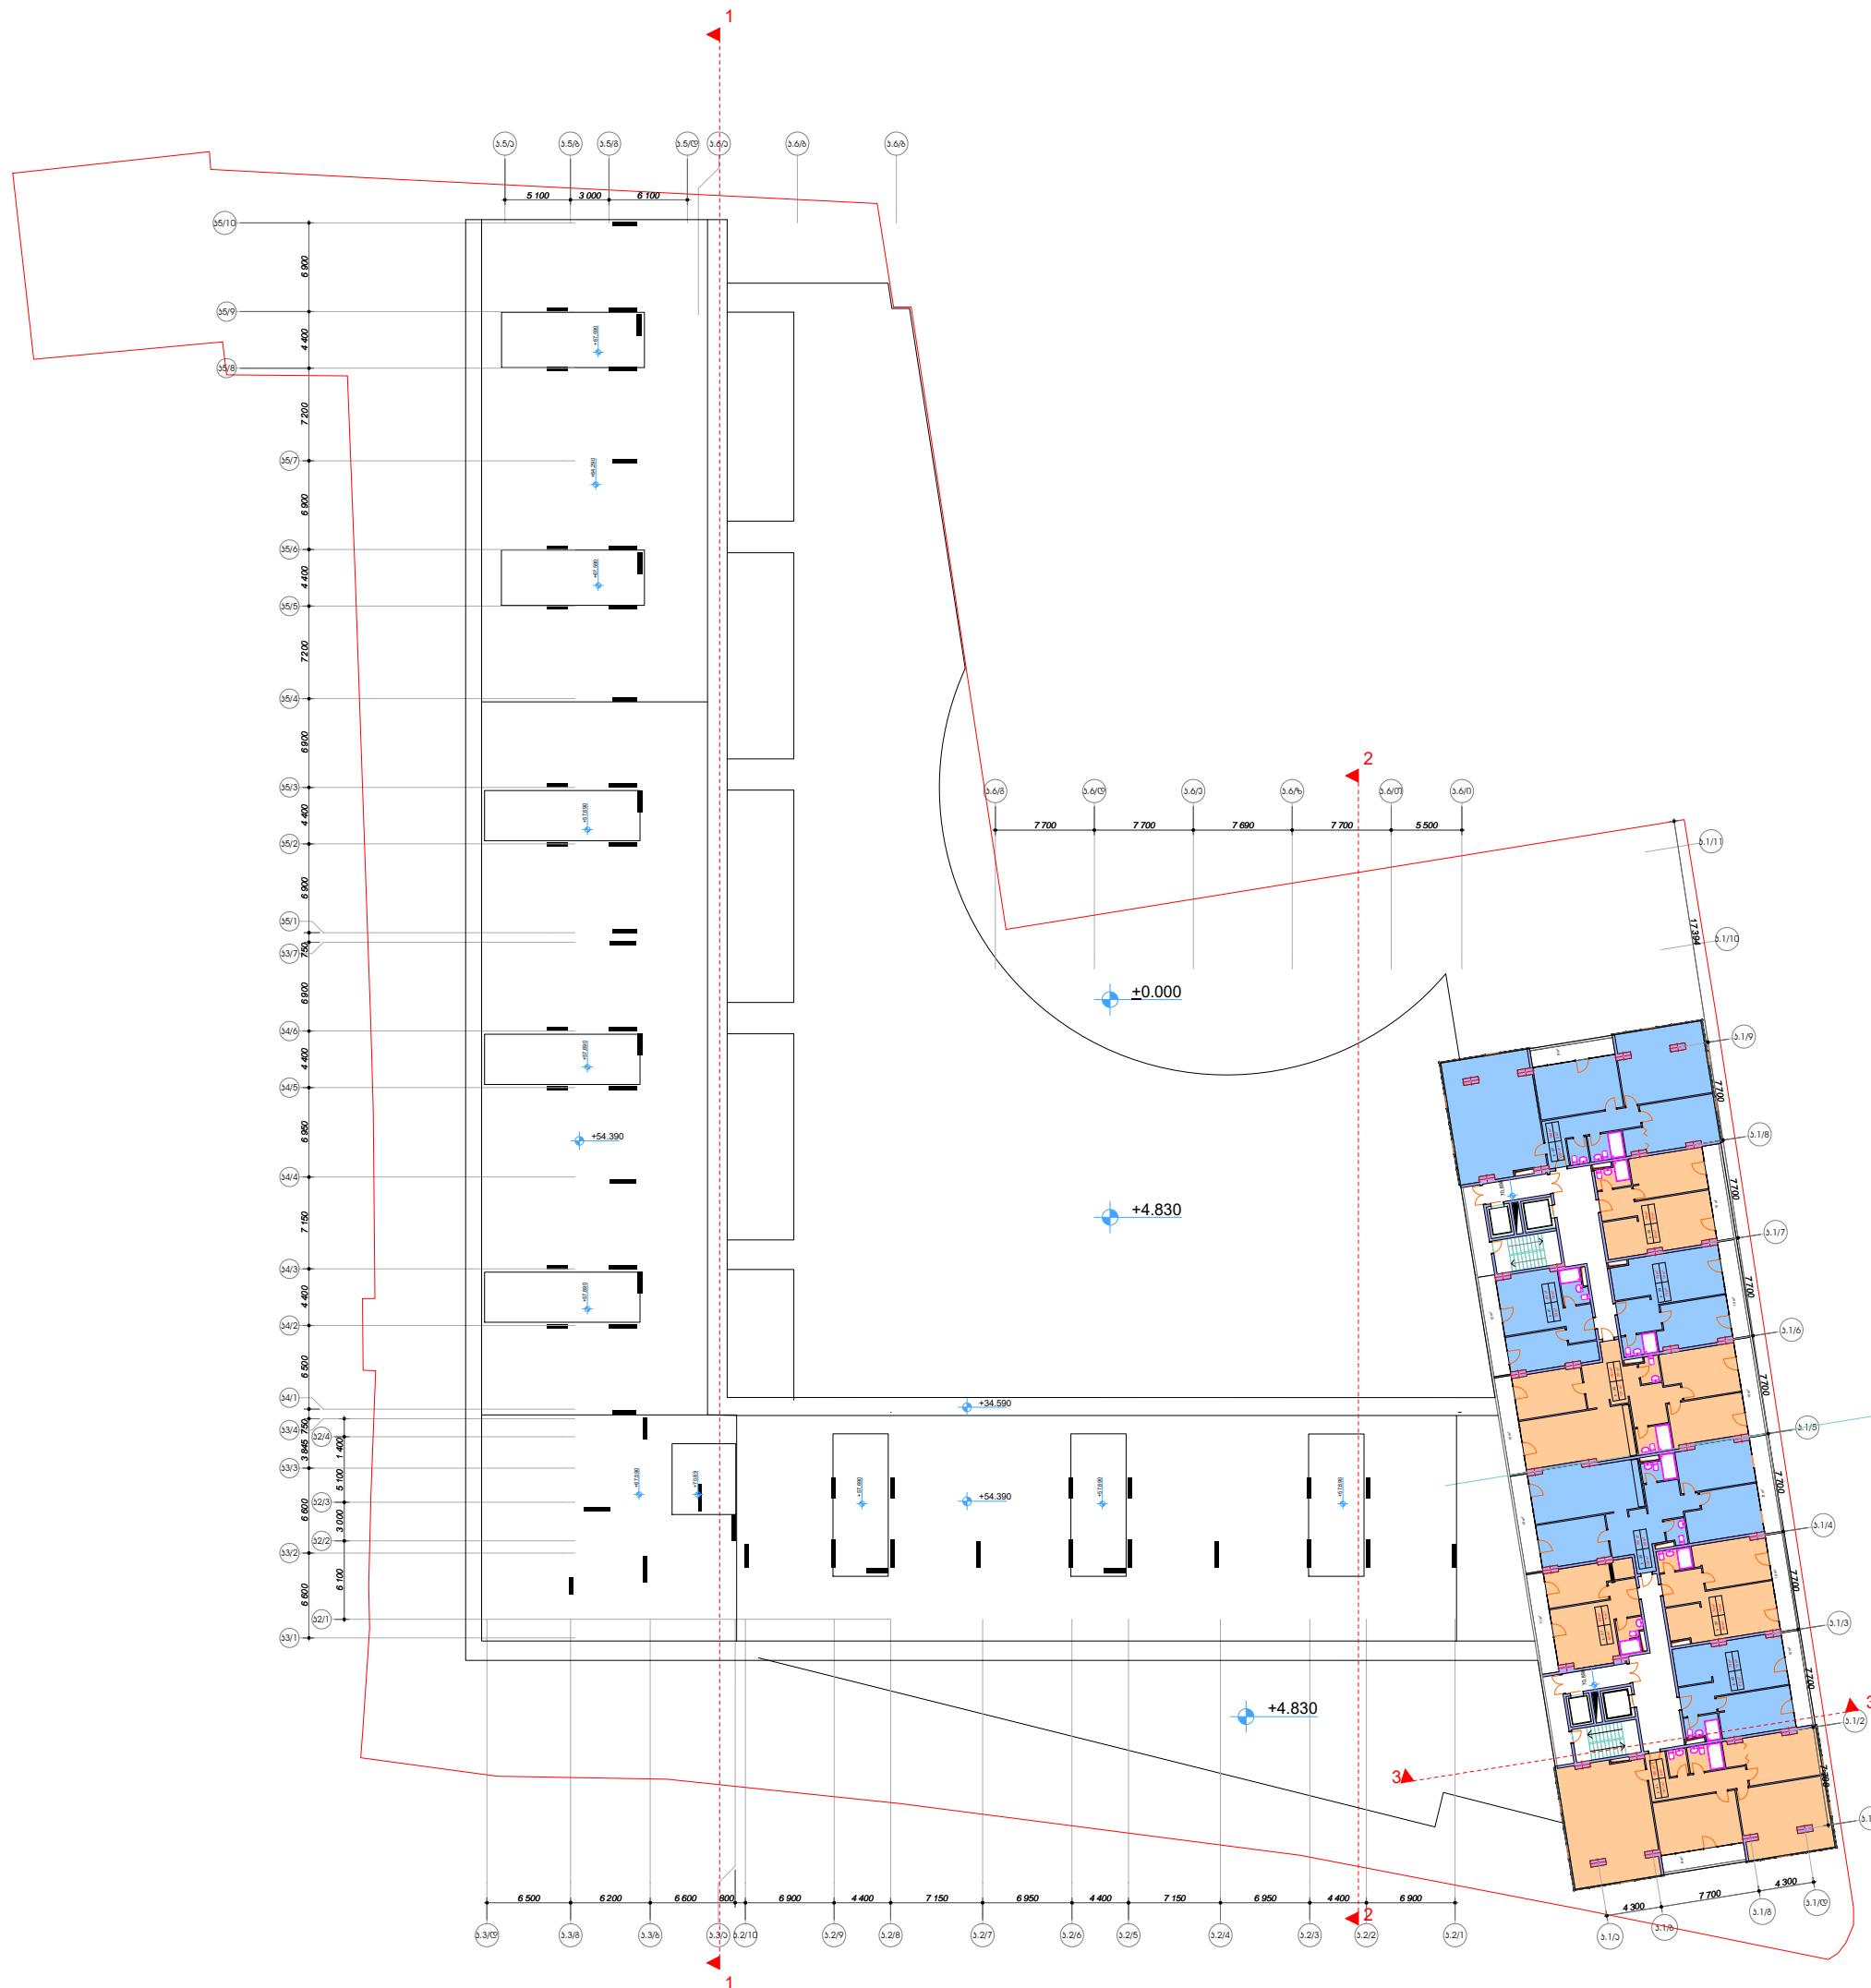

საერთო გამოსახულებული ფართი

ობიექტის დასახელება
მრავალბინიანი საცხოვრებელი სახლი.

საკონსტრუქციო აღმნიშვნელი:
საა.ნომ: 01.14.14.003.122

დამკვეთ(ებ)ი:

საავტორო
უფლებები:

დირექტორი	ა. ალიბერიძე	ქ. სვიციანიძე
განსრულია	გ. იოსელიანი	მ. თამარაშვილი
განსრულია	ა. ჩხიკვაძე	ა. ჩხიკვაძე

ფურცელი	24
ფურცლები	

22 სართული
გზამ ნიშნულზე +70.89

მასშტაბი: 1/100