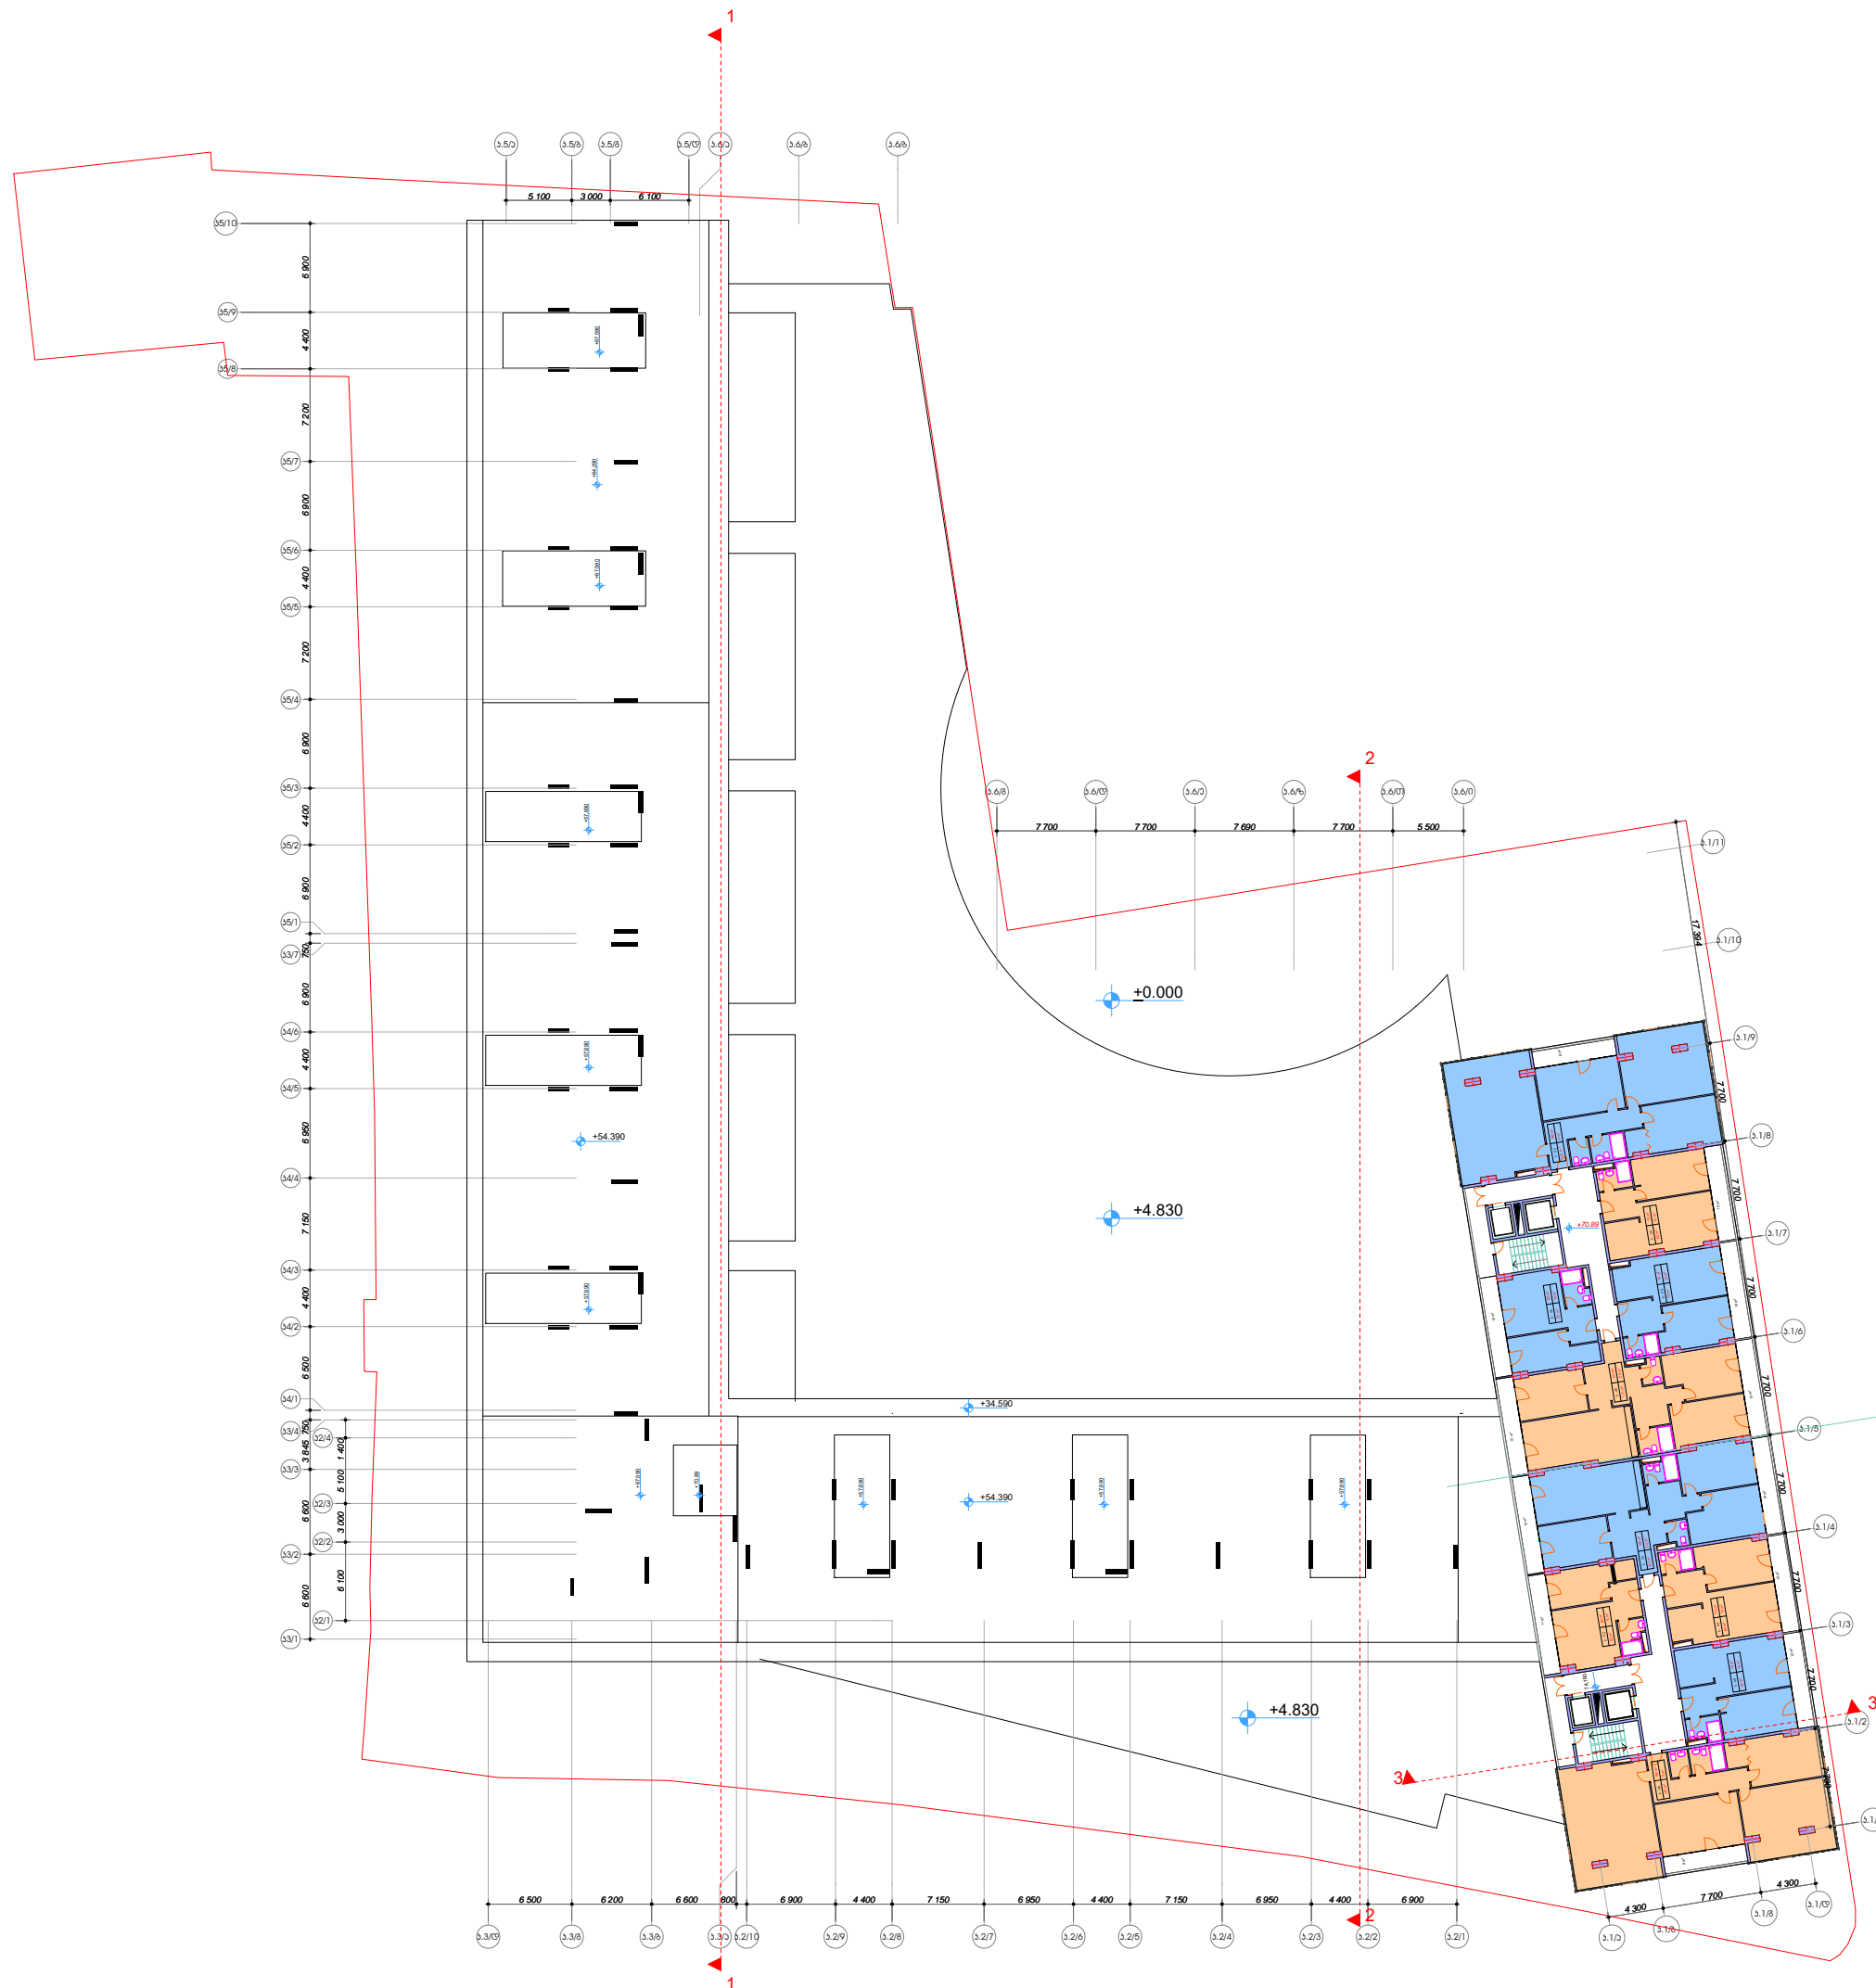

საერთო გამოსახულებული ფართი

ობიექტის დასახელება
მრავალბინიანი საცხოვრებელი სახლი.

საპროექტო ადგილი:
სა.ა.ო.დ: 01.14.14.003.122

დაგეგმვა(ებ):

საპროექტო
უფლებები:

დირექტორი	ბ. ალიბერიძე	<i>ბ. ალიბერიძე</i>
გეგმარული	მ. ივანიშვილი	<i>მ. ივანიშვილი</i>
გეგმარული	ა. მახარაძე	<i>ა. მახარაძე</i>

ფურცელი	25
ფურცლები	

23 სართული
გეგმა ნიშნულზე +74.19

მასშტაბი: 1/100

A3