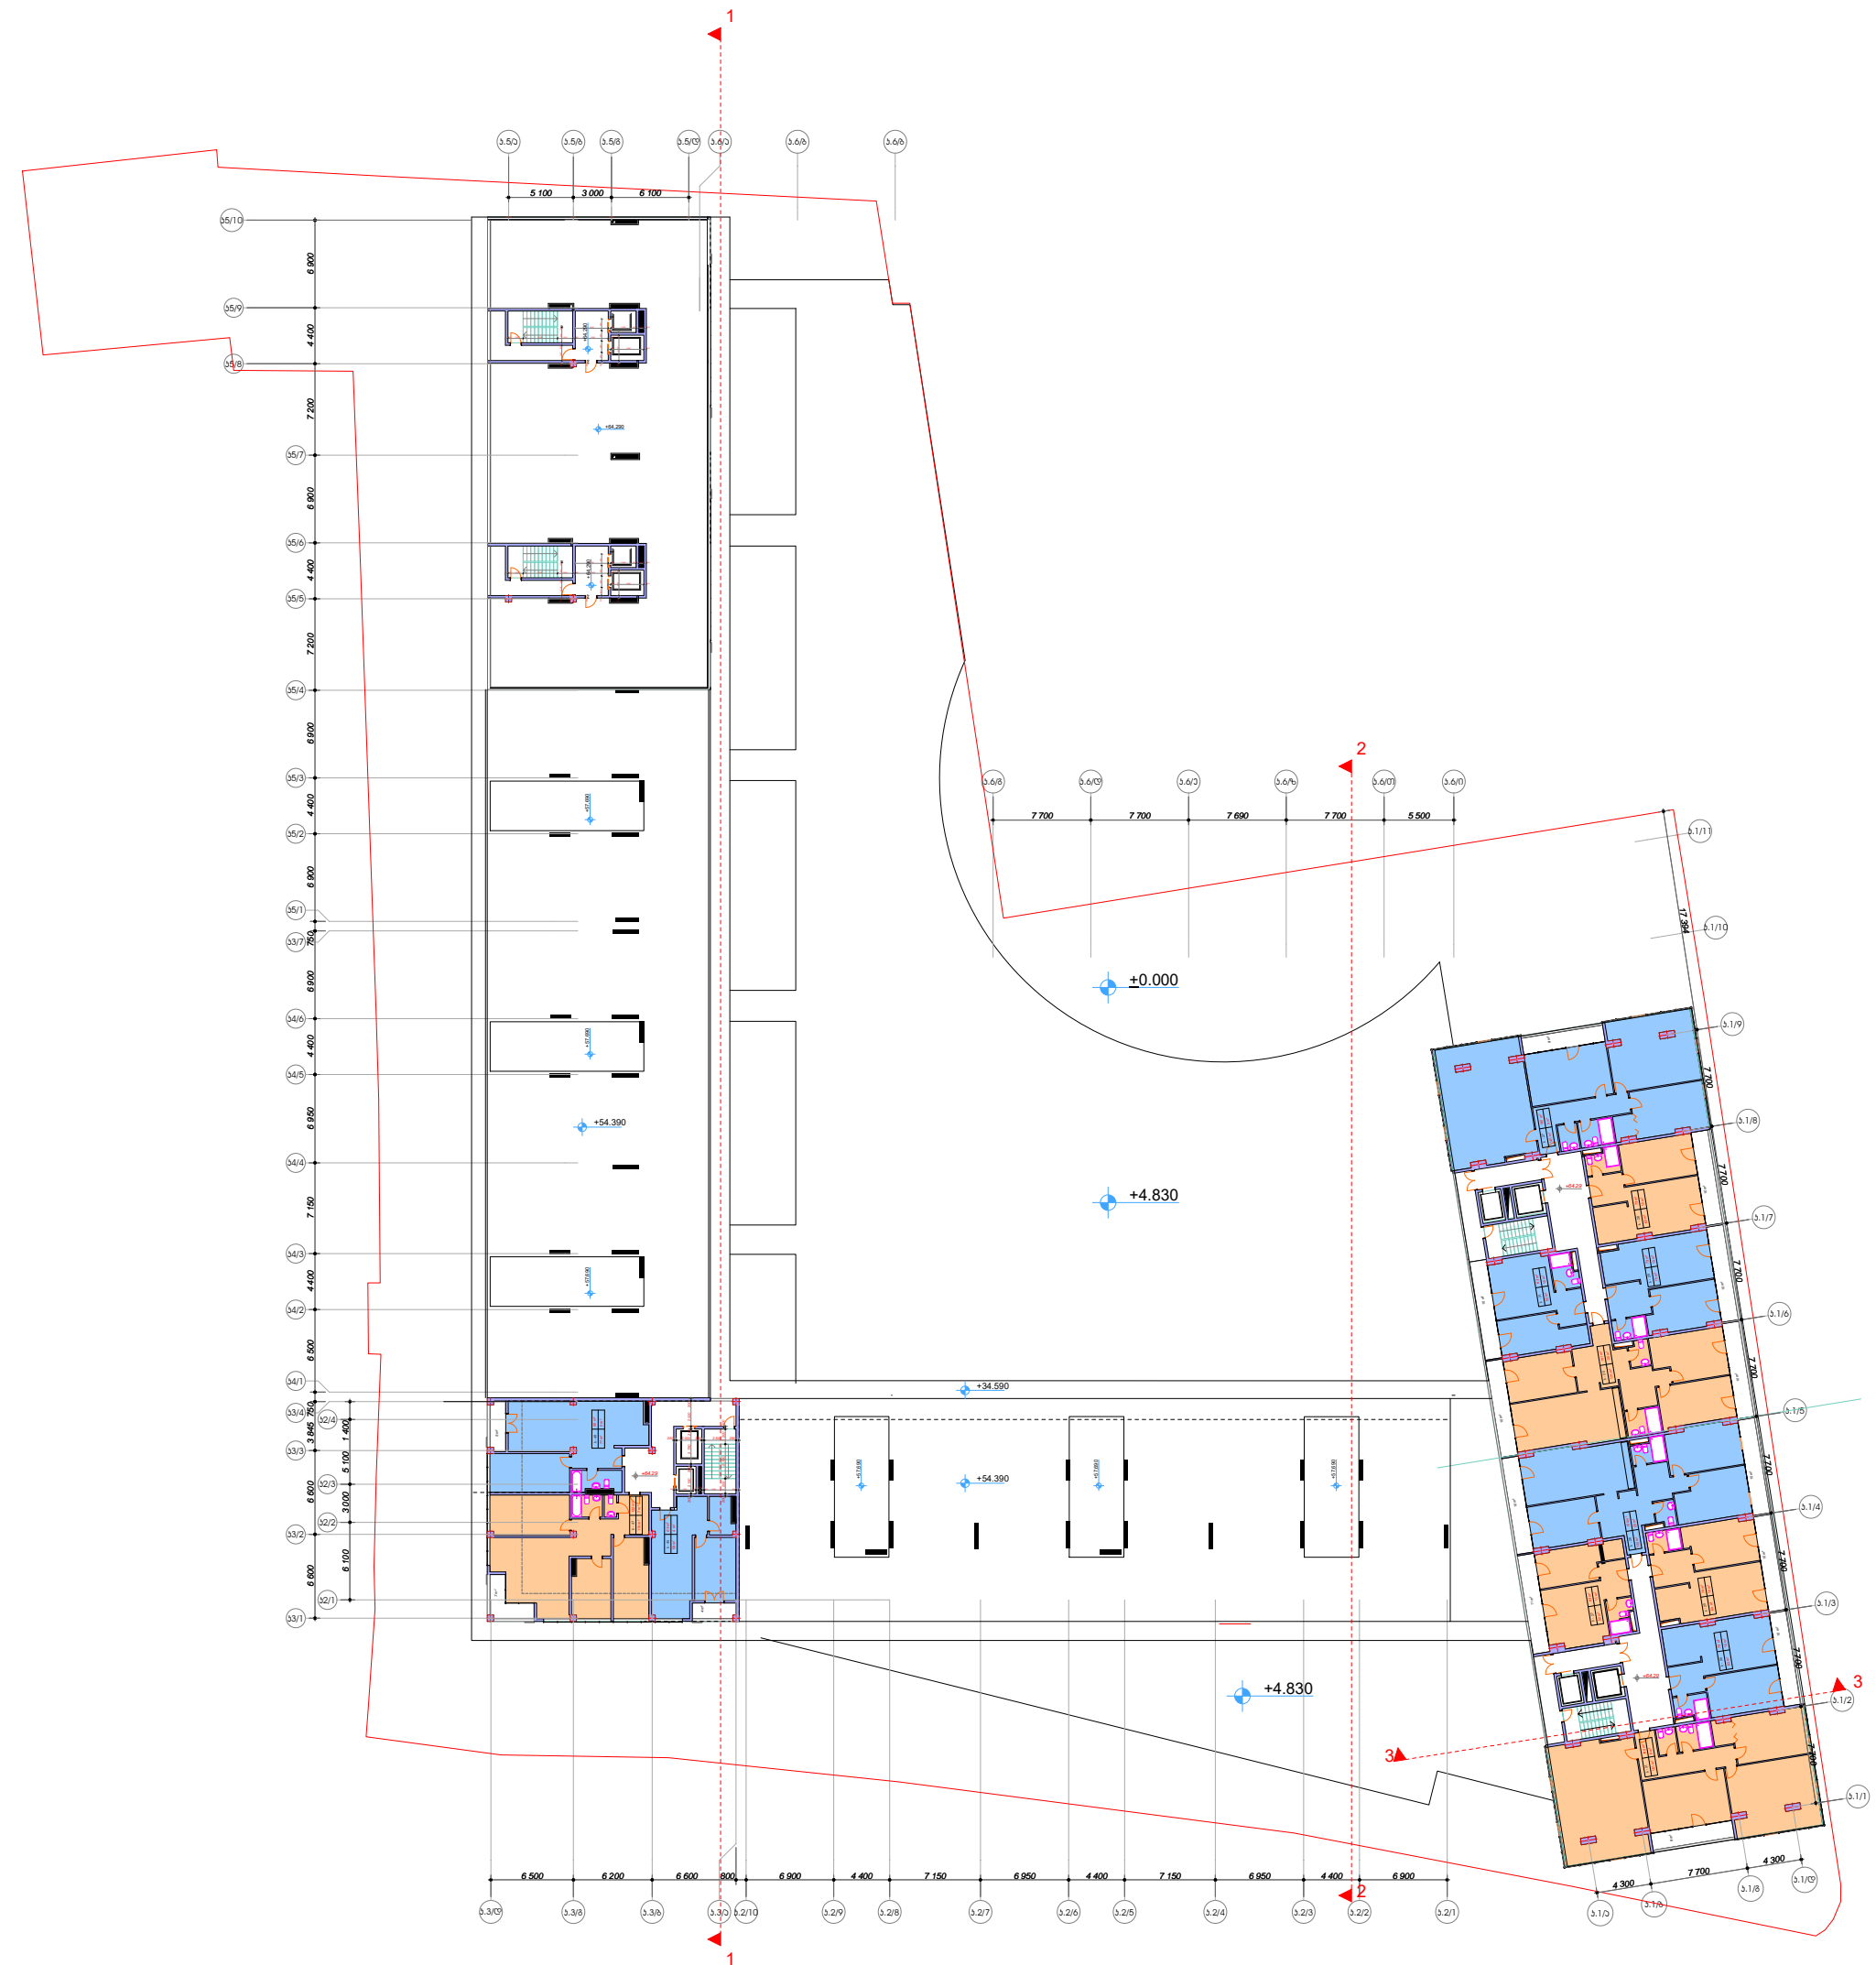

საერთო გამოსაყენებელი ფართი

ობიექტის დასახელება
მრავალბინიანი საცხოვრებელი სახლი.

საპროექტო აღმნიშვნელი:
სა.პ.ო.დ: 01.14.14.003.122

დამკვეთი(ები):
საპროექტო
უფლებები:

დირექტორი	პ. ალიბერიძე	ქ. ტყეშელაშვილი
შეასრულია	მ. იოსელიანი	მ. იოსელიანი
შეასრულია	ა. მახარაძე	ა. მახარაძე

ფურცელი	21
ფურცლები	

20 სართული
გეგმა ნიშნულზე +64.29

მასშტაბი: 1/100