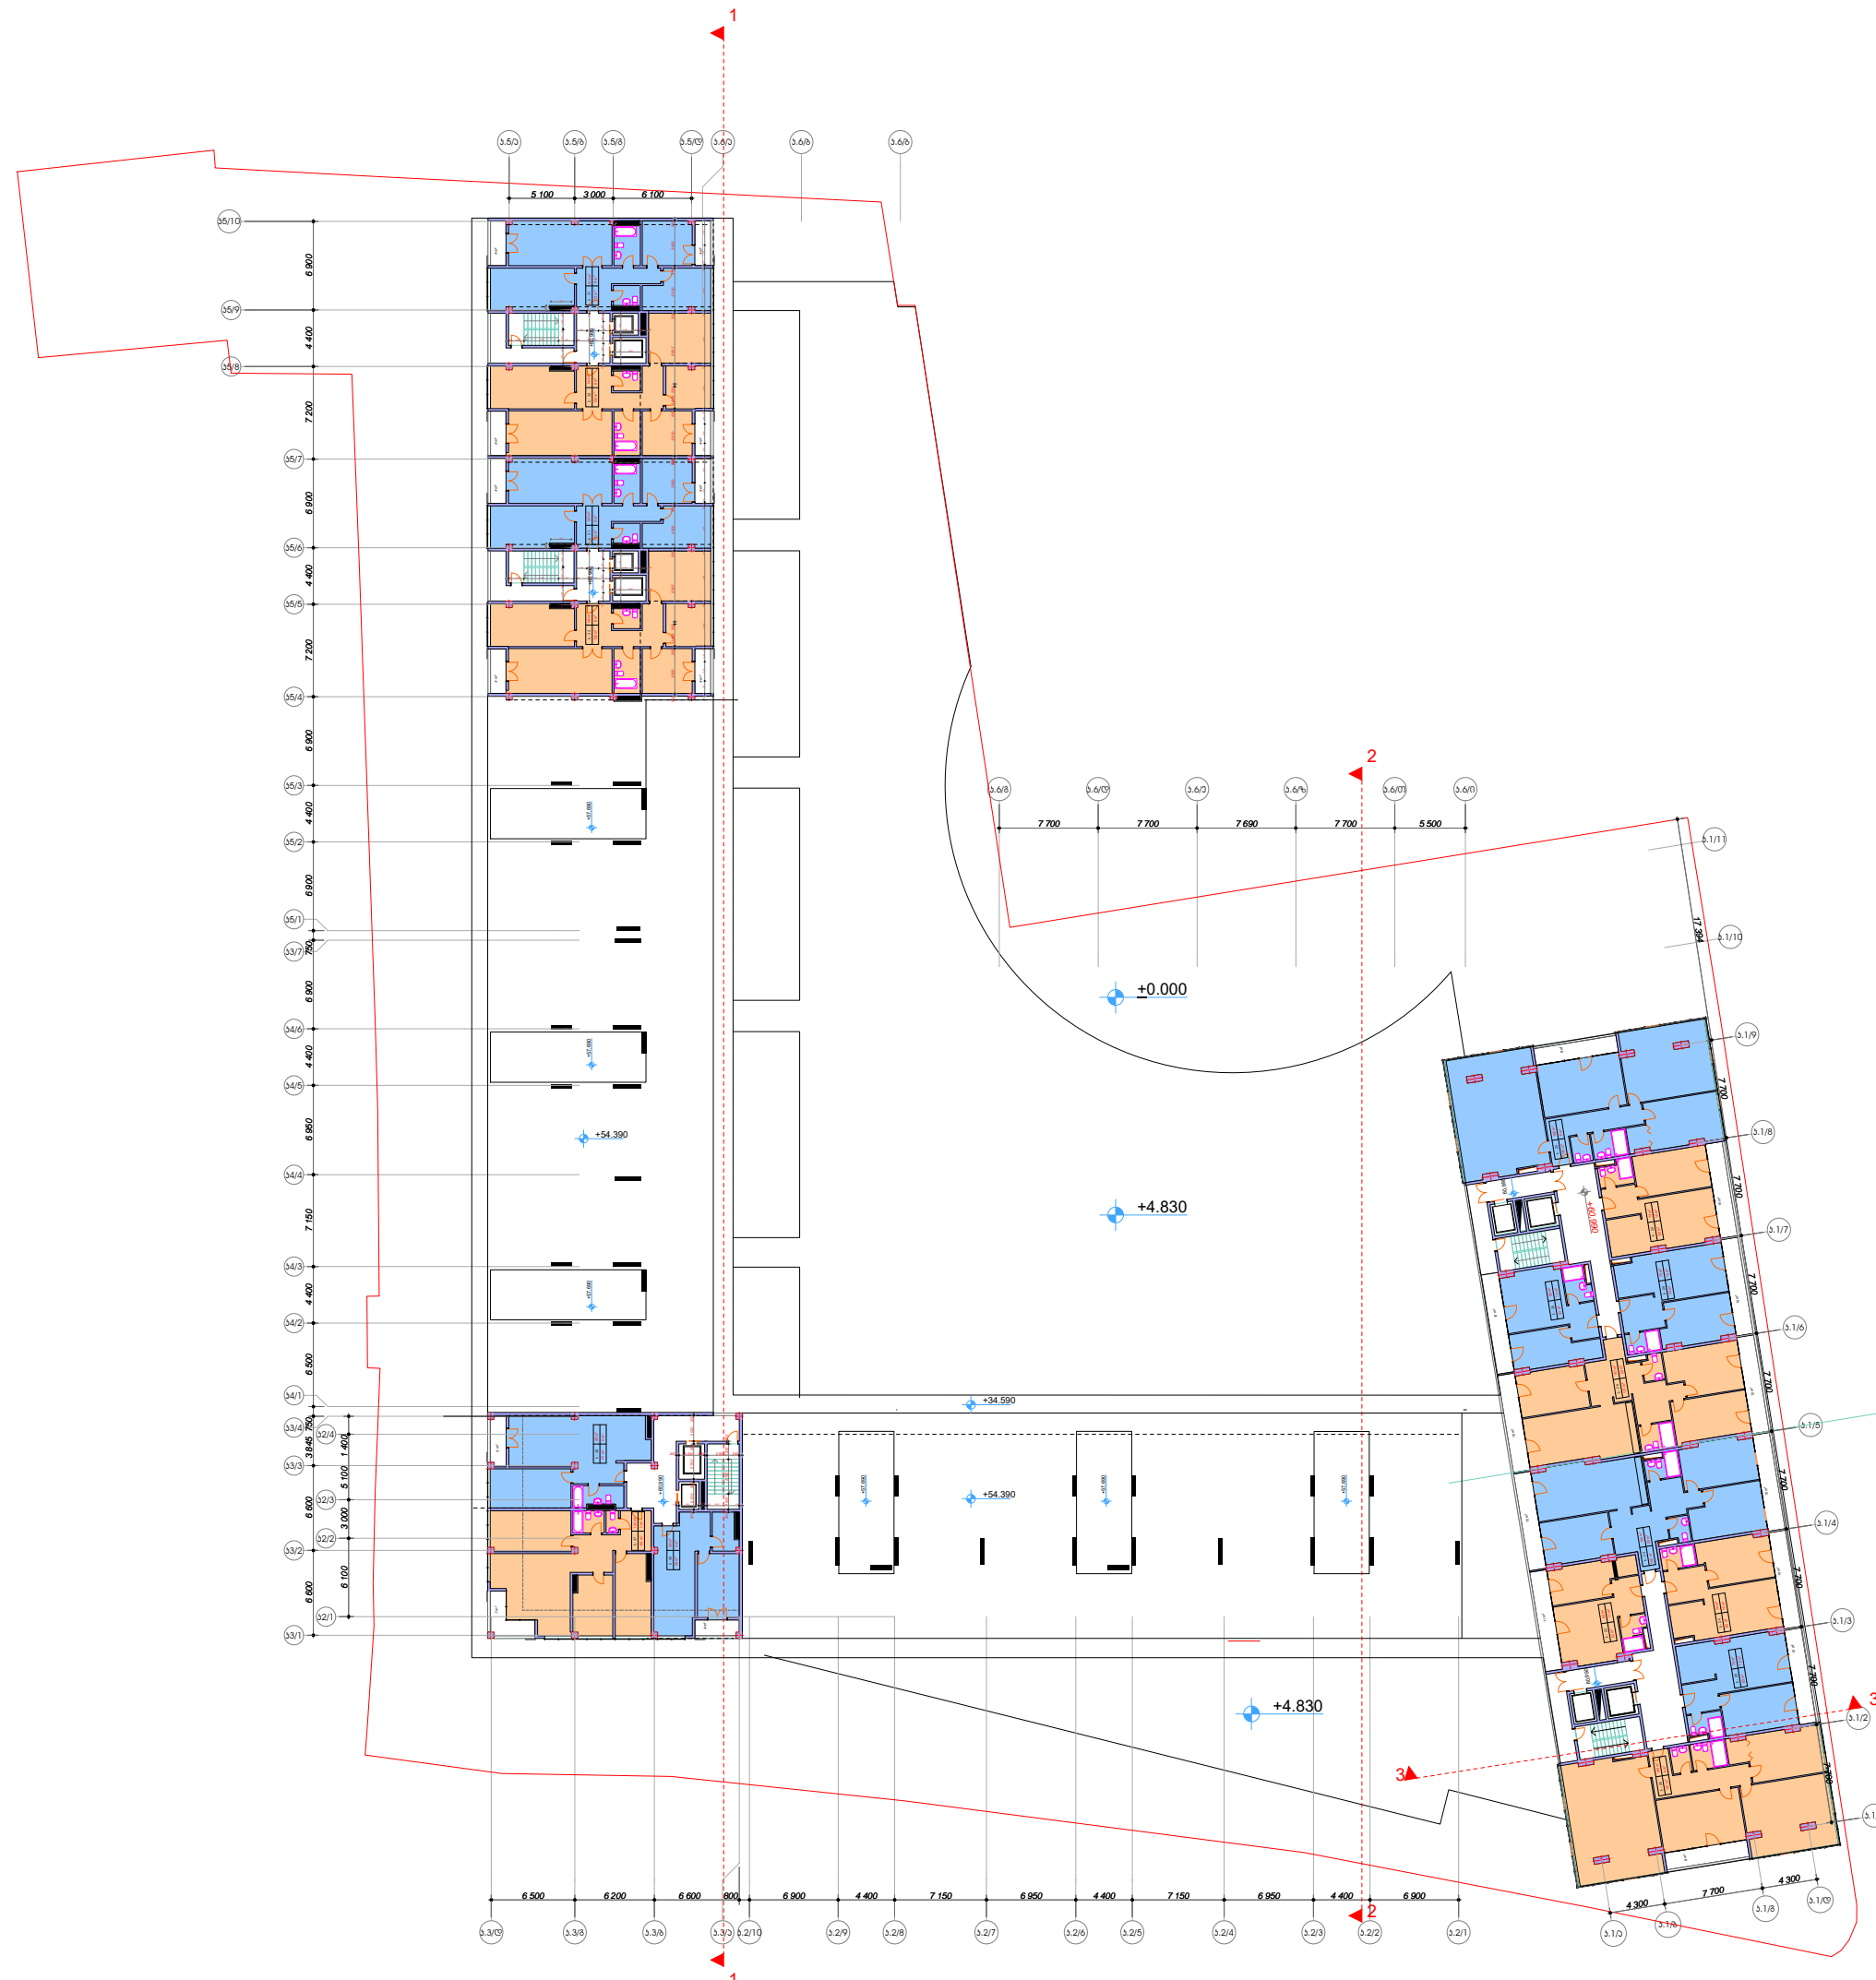

საერთო გამოსახულებული ფართი

ობიექტის დასახელება
მრავალბინიანი საცხოვრებელი სახლი.

საპროექტო აღგზილი:
საპ.ნომ: 01.14.14.003.122

დამკვეთ(ებ)ი:
საავტორო
უფლებები:

დირექტორი	პ. ძლიერიშვილი	ქ. ლეონიძე
გასრული	მ. იოვანიძე	მ. თბილისელი
გასრული	ა. მახაჩა	ა. ჩხიკვიანი

ფურცელი	21
ფურცლები	

19 სართული
გზამ ნიშნულზე +60.99

მასშტაბი: 1/100