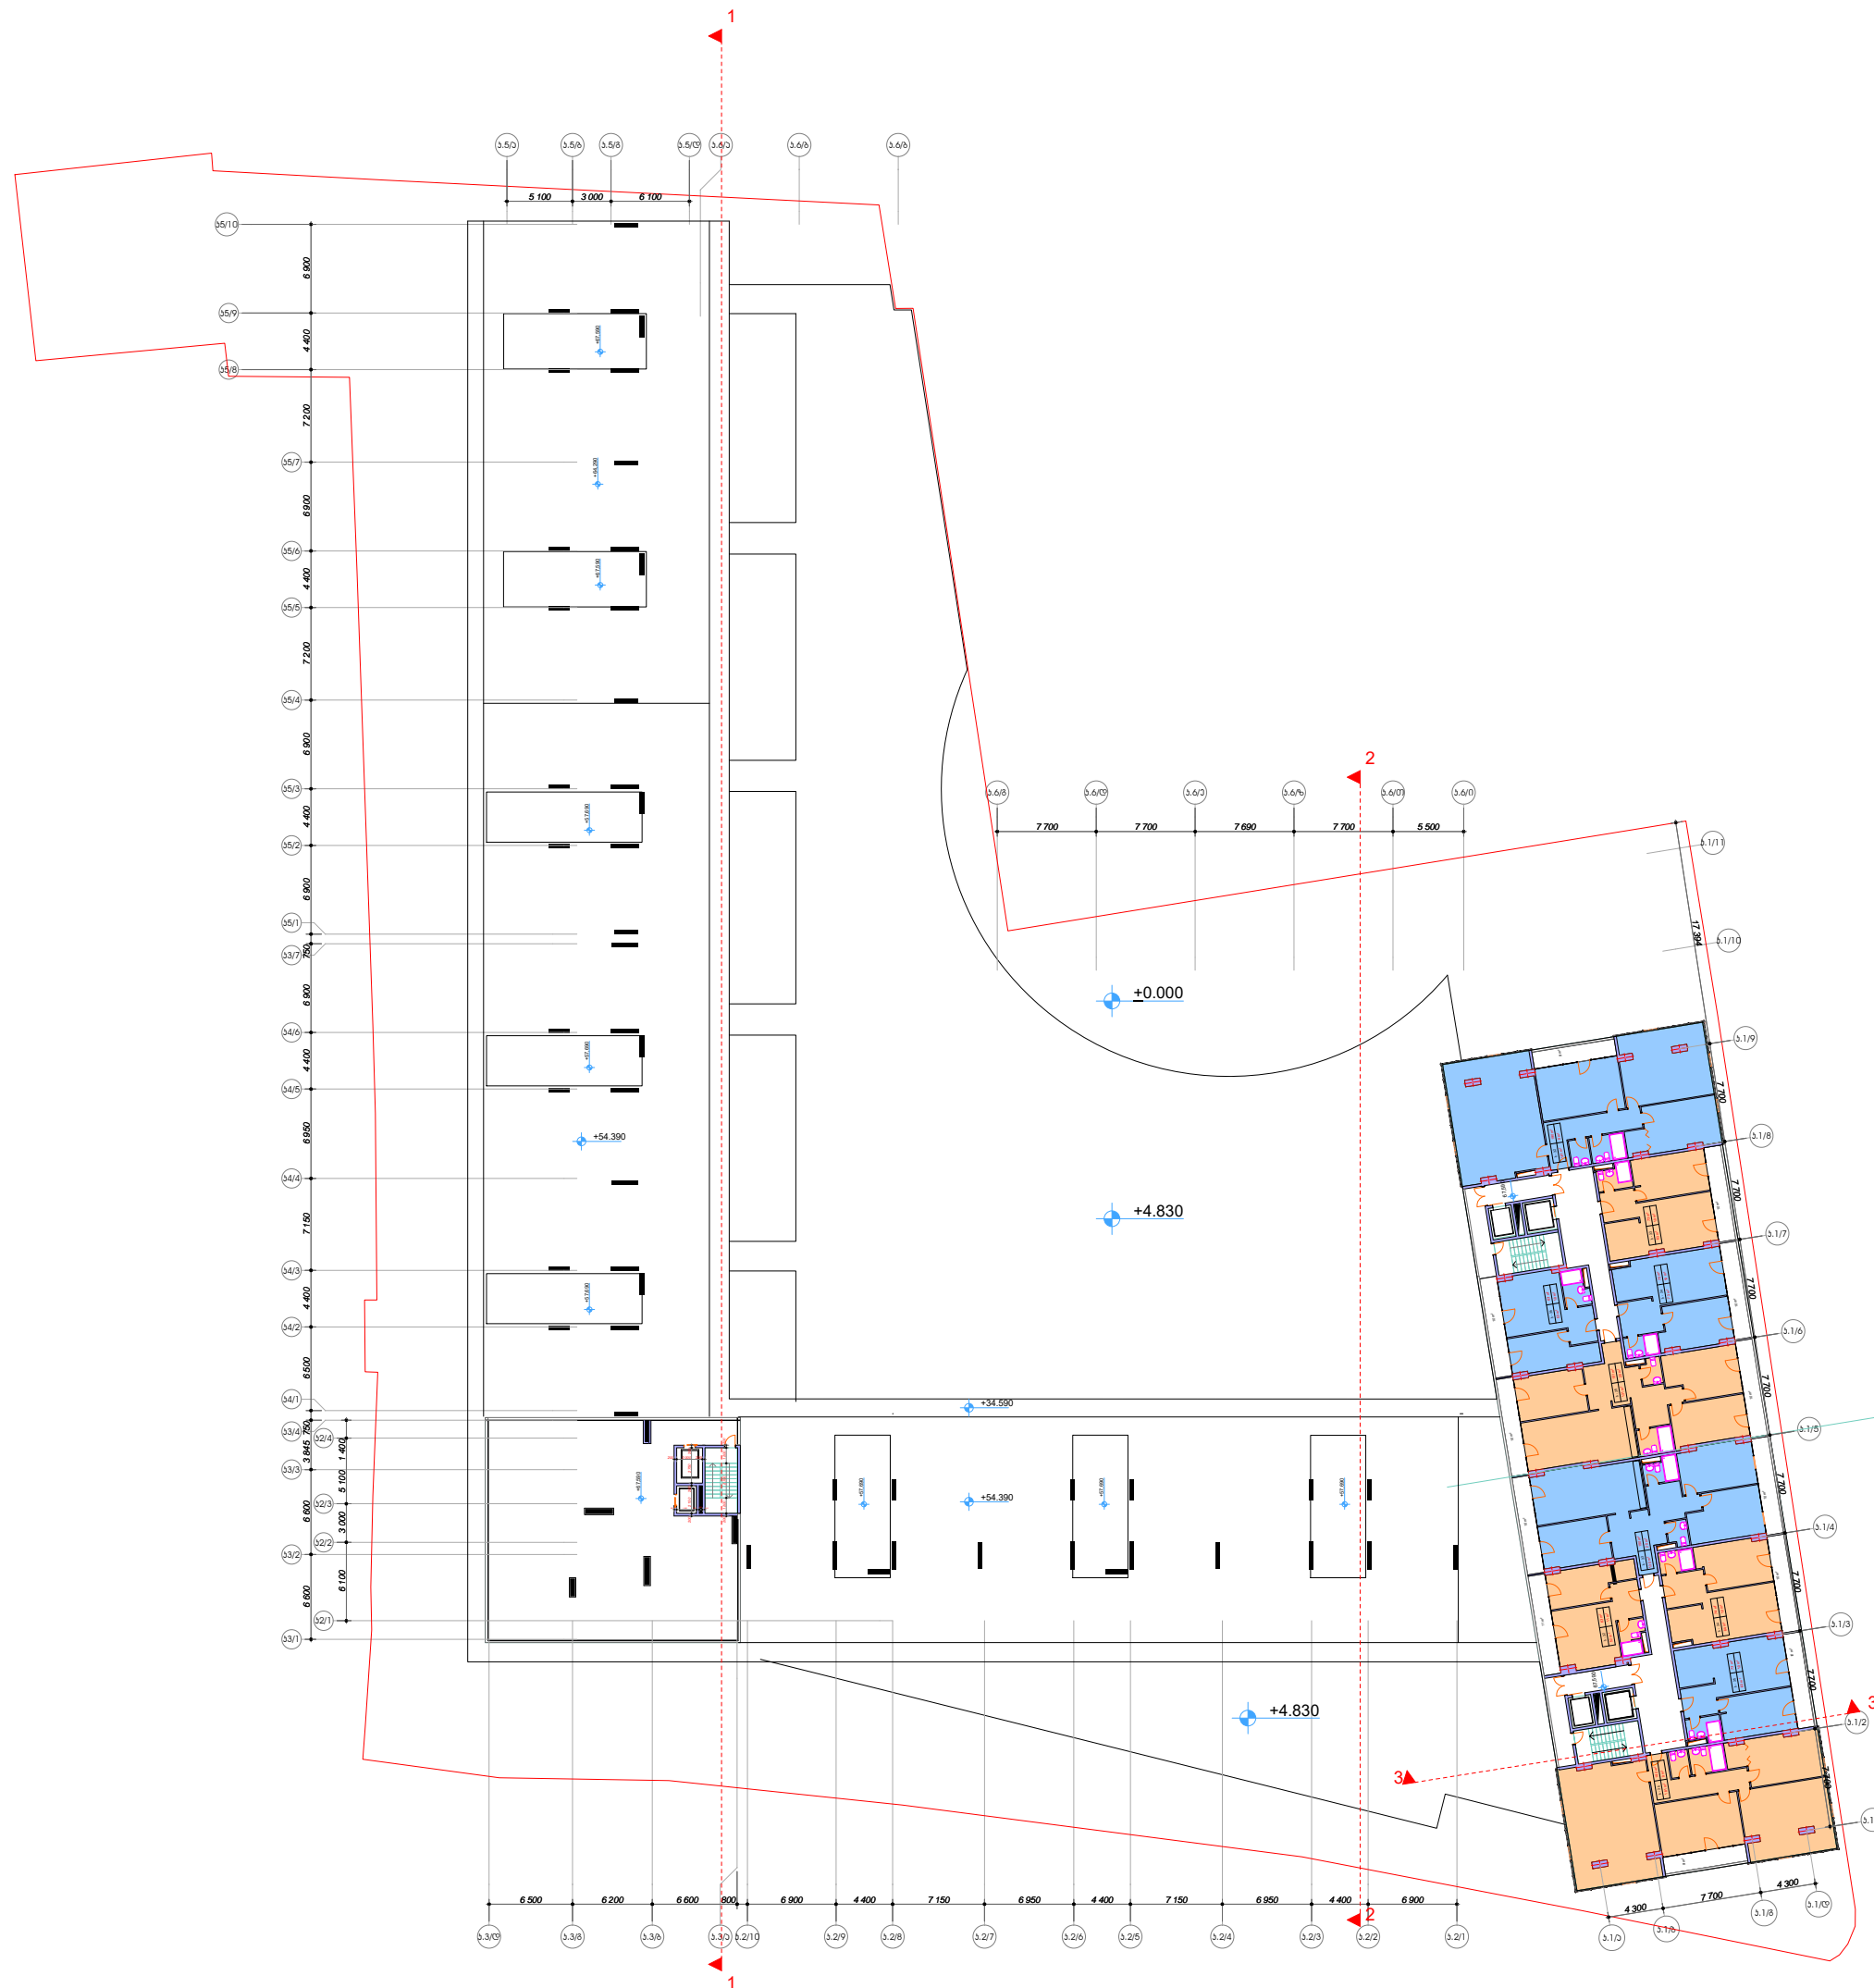

სართო გამოსყენებელი ფართი

ობიექტის დასახელება
გრაპლბინიანი საცხოვრებელი სახლი.

საკონსტრუქციო აღმნიშვნელი:
საბ.პოლ: 01.14.14.003.122

დამკვეთი(ები):
საავტონომო
უფლებები:

დირექტორი	პ. ძლიერიძე	ქ. ლეონიძე
განსრულები	მ. იოსელიანი	მ. იოსელიანი
განსრულები	ა. მახარაძე	ა. მახარაძე

ფურცელი	23
ფურცლები	

21 სართული
გეგმა ნიშნულზე +67.59

მასშტაბი: 1/100