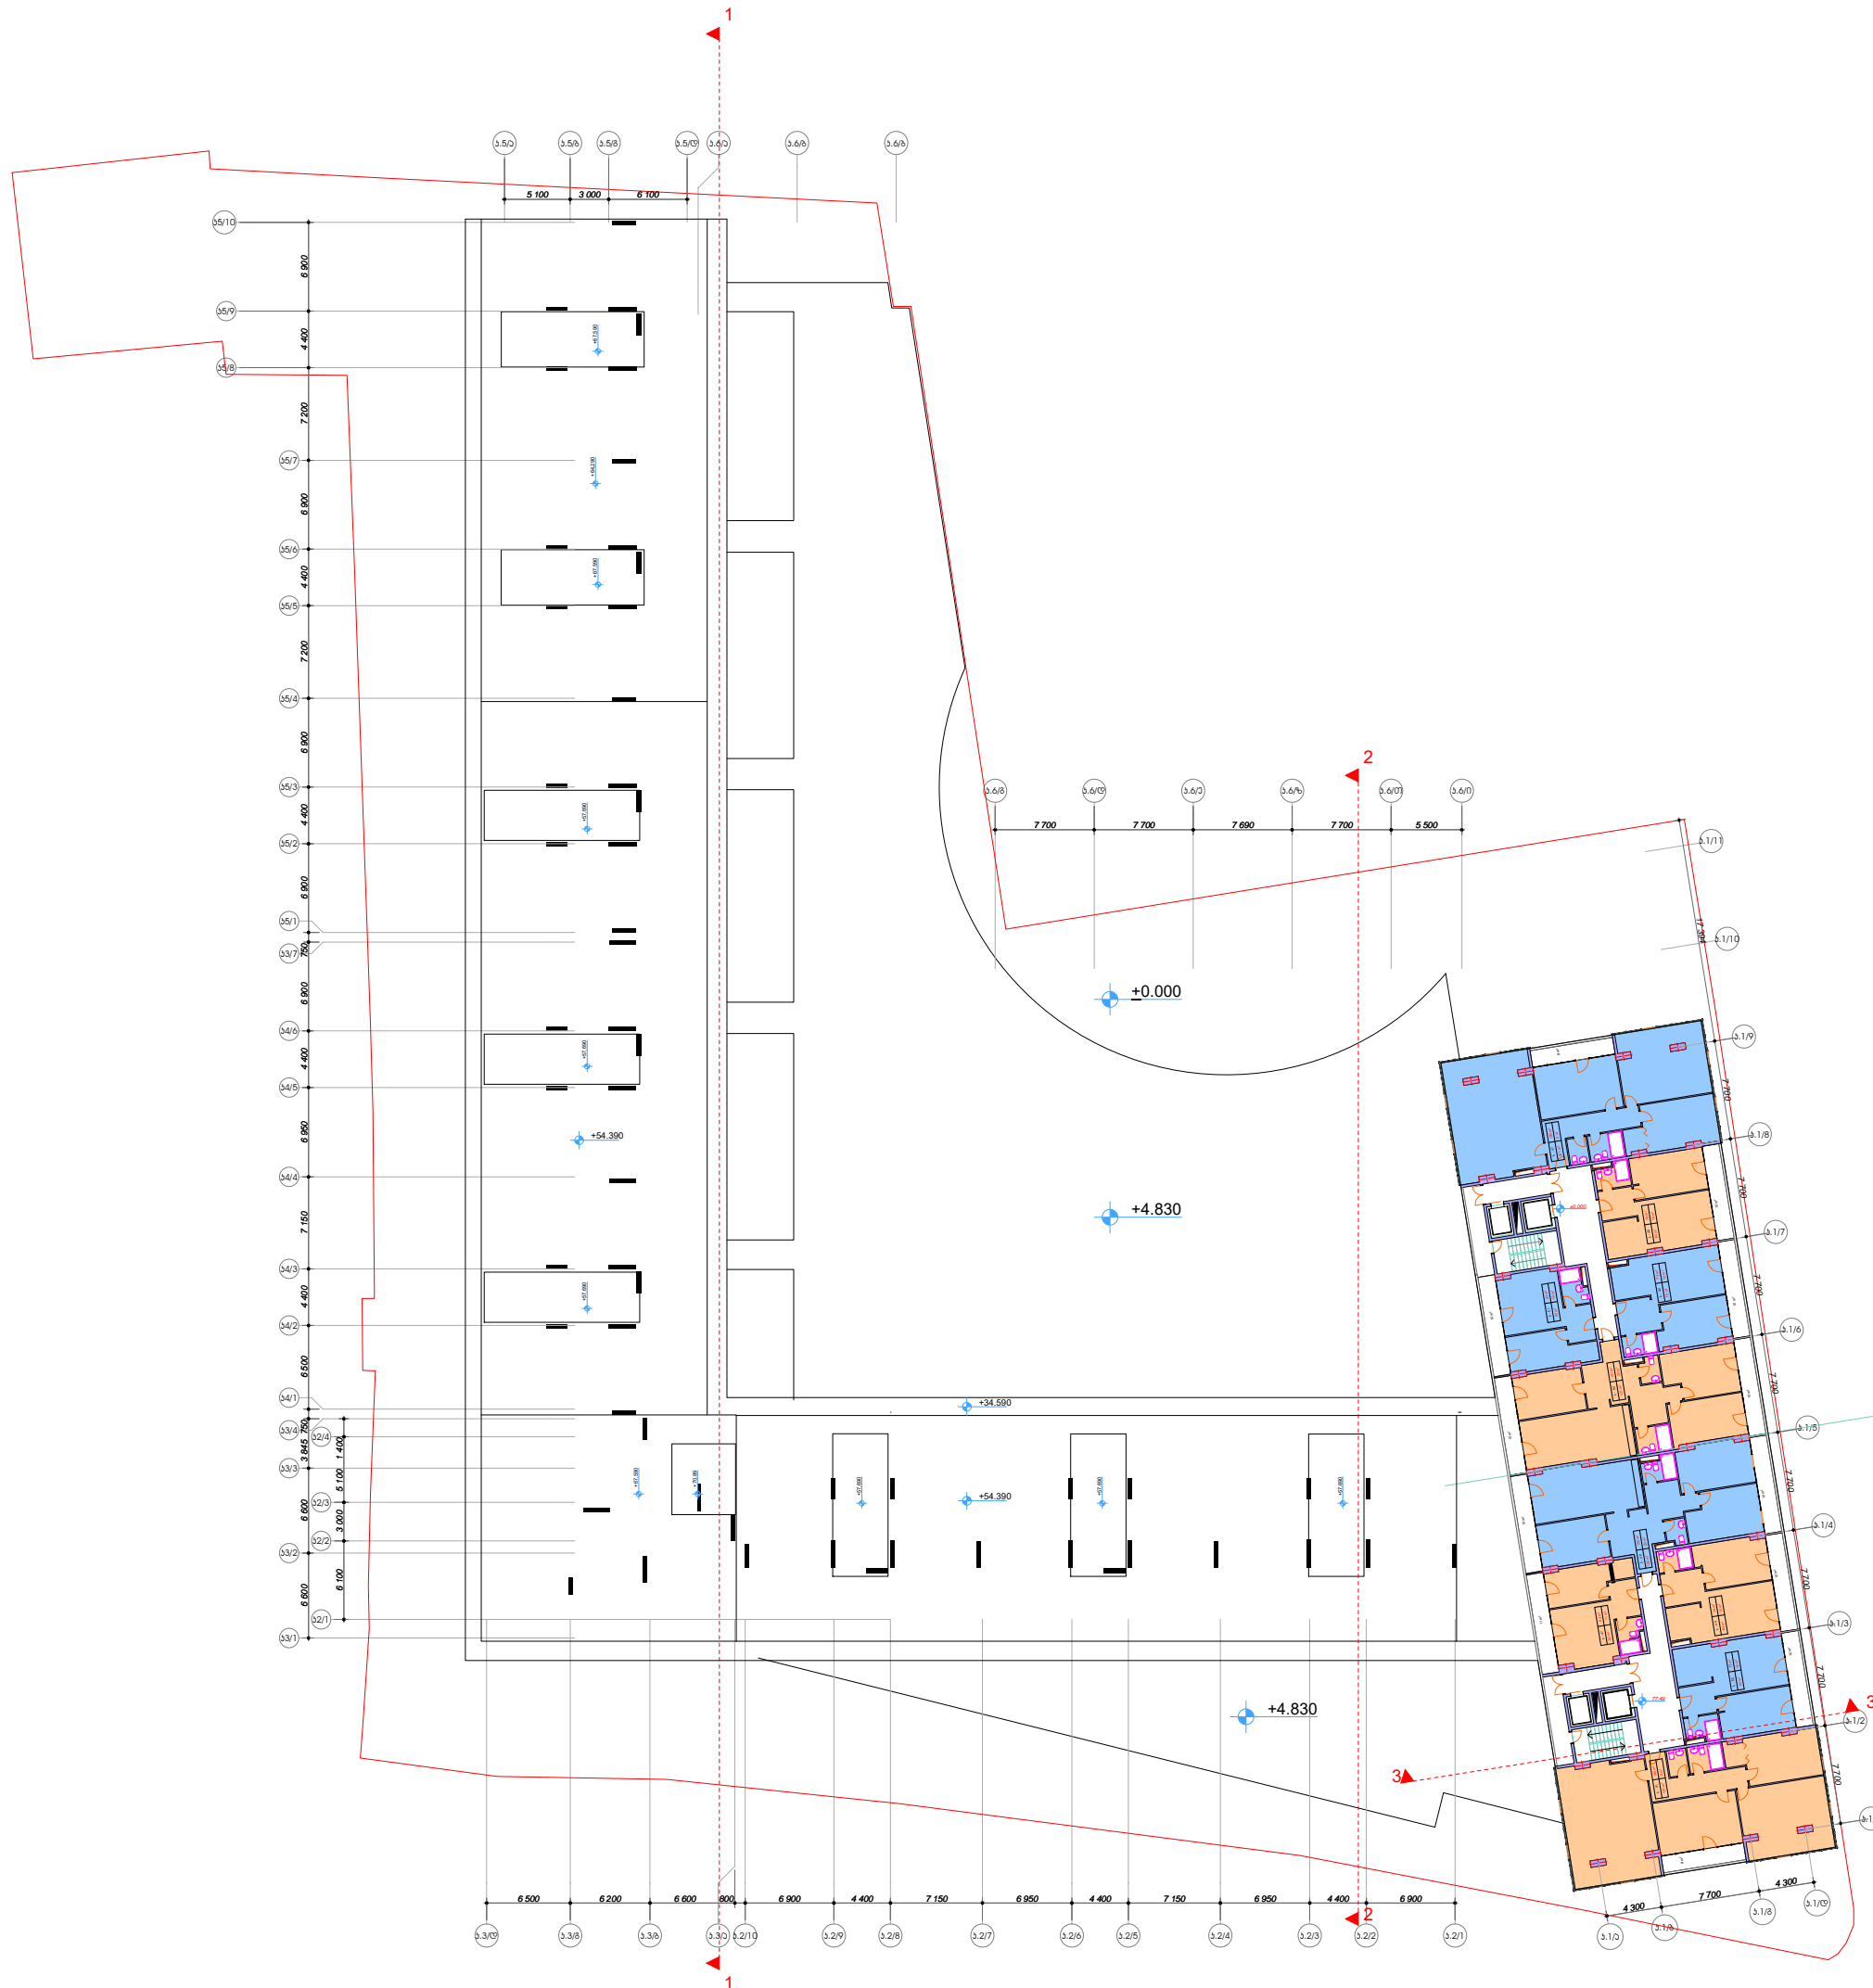

საერთო გამოსაყენებელი ფართი

ობიექტის დასახელება
გრაპლბინიანი საცხოვრებელი სახლი.

საკონსტრუქციო უბანი:
სა.პ.ო.დ.: 01.14.14.003.122

დამკვეთი(ები):
საპროექტო
უფლებები:

დირექტორი	ა. ძლიერიძე	ქ. ლომიძე
განყოფილება	მ. იმედაშვილი	მ. იმედაშვილი
განყოფილება	ა. მამიაძე	ა. მამიაძე

ფურცელი	25
ფურცლები	

24 სართული
გეგმა ნიშნულზე +77.49

მასშტაბი: 1/100