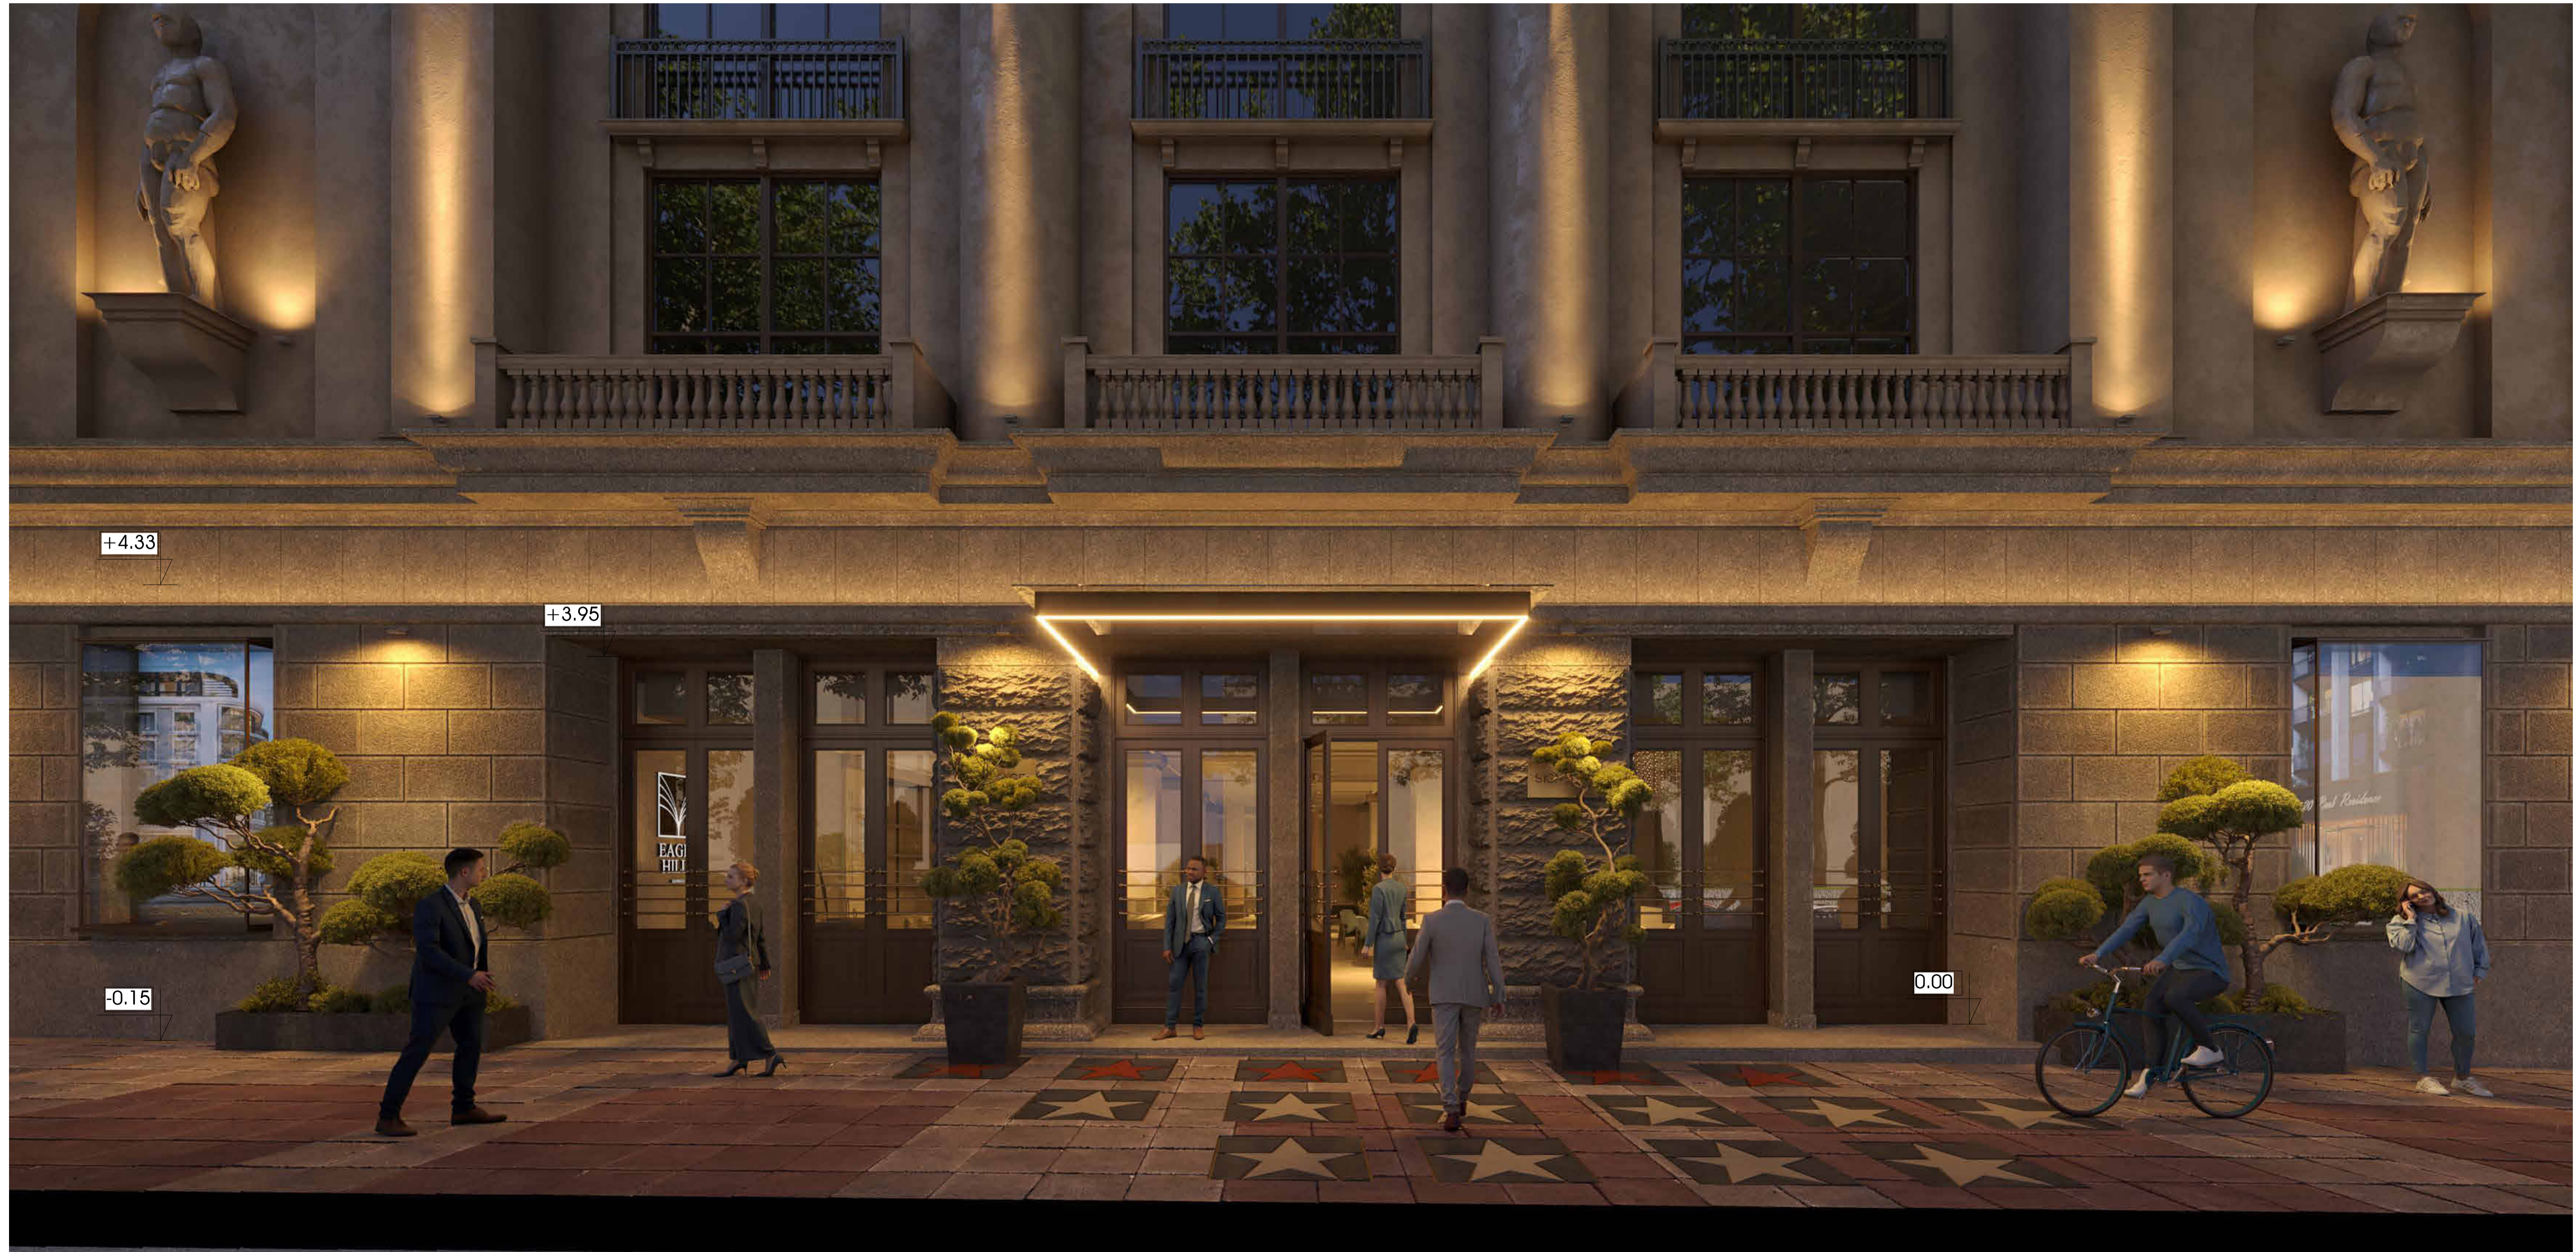

საპროექტო ტერიტორია

შენიშვნების ნებართვის ნომერი
№

№: თანაღ: რევიზია: გამოშვები:

პროექტის სიტუაციური გეგმა:

პროექტის ავტორი:
სპექტრუმი

00 995 555 555
www.spectrum.ge

უფრო მეტი ინფორმაცია

ვეფხვი და ვიდეო ვიზუალიზაციის კომპლექტი